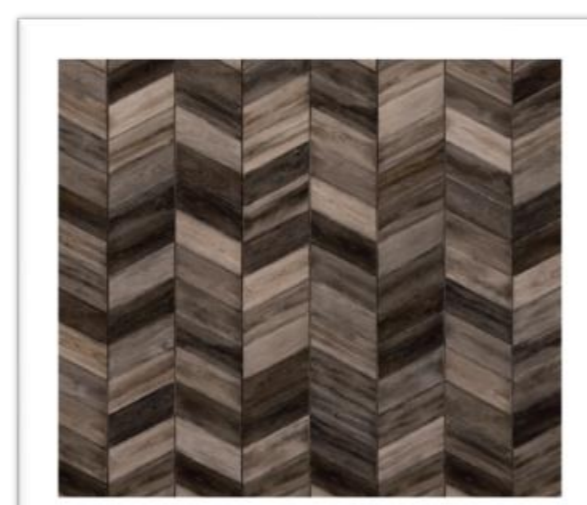

Impress Dry Back (отрезано в регистр)

MOD 55 IMPRESS BOHEMIAN 61974U

Старая цена Р/м2 Бельгия
Толщина мм 2,5
Толщина защитного слоя мм 0,55
Тип соединения Клей
Размер мм 246*1498
Кол-во м2 в упаковке 3,69
Доступный остаток м2 900,36
Старая цена Р/м2 ~~2480~~
Цена по акции Р/м2 1320

* Цены указаны с учетом самовывоза со склада г.Ростов-на-Дону
Логистика до других регионов рассчитывается отдельно